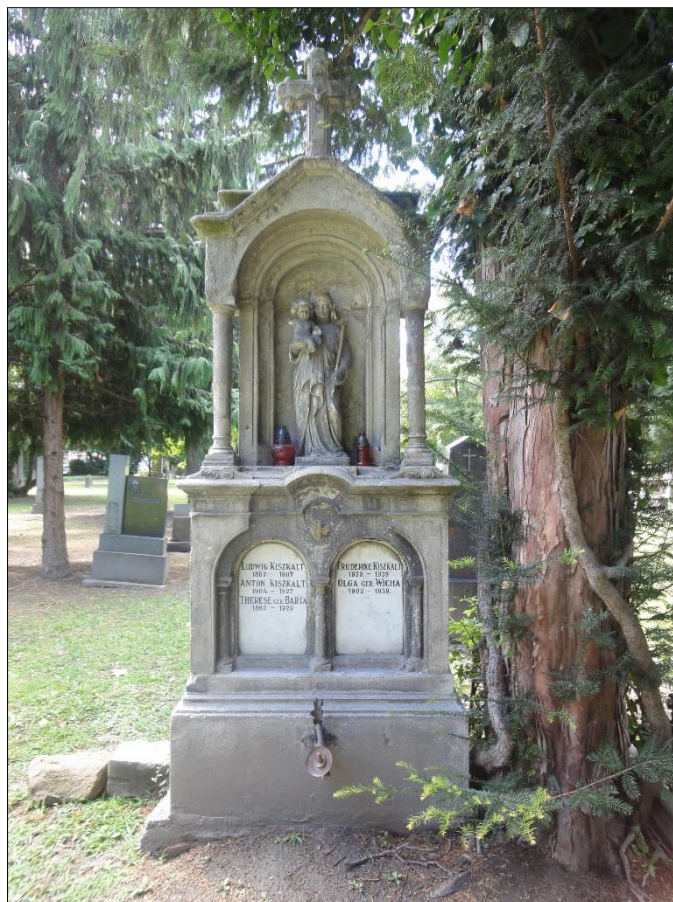

Mesto:	Bratislava
Mestská časť:	Bratislava-Staré Mesto
Adresa:	<b>Ul. 29. augusta</b>
Cintorín:	<b>Ondrejský cintorín</b>
<b>Umiestnenie:</b>	<b>sektor 5, hrob č. 74</b>
Meno zosnulého:	<b>rodina Kiszka</b>
Názov pamätihodnosti:	náhrobník so sochou a kovovou ohradou
Charakteristika:	hrob umelecko – remeselne hodnotný
Typ pamätihodnosti:	kategória 1A – hmotná nehnuteľná
Číslo v zozname pamätihodností MČ. St.M.: nie je evidovaný	

Historizujúci náhrobník bol postavený na začiatku 20. storočia v neznámej dielni.

Hrobové miesto štvorcového pôdorysu je ohradené nízkym kovovým oplotením kotveným do kamennej obruby s profilovanou vonkajšou hranou. Mreža oplotenia pozostáva z pravidelne radených stĺpikov štvorcového profilu, medzi ktorými sú vsadené kruhy pretínané diagonálnymi prútmi. V strede záhlavia hrobu sa týči kamenný náhrobník s trojicou výklenkov. Základ stély tvorí ležatý, dvakrát ustúpený blok s hladkými stenami, pričom na čelnej je uchytená konzola pre lucernu. Nad soklom nasleduje drienk s dvojicou rovnako veľkých, vedľa seba postavených ník s polkruhovými záklenkami, „podopieranými“ valcovými stĺpikmi. Do ník sú vložené nápisové tabule z bieleho mramoru. V strede, medzi záklenkami sa nachádza drobný reliéf včely (?). Drienk stély uzatvára rímsa, ktorá je v strede segmentovo prevýšená. Nadstavec tvorí hlboká nika so sochou Panny Márie s dieťaťom. Trojuholníkový štít niky nesú z oboch strán valcové stĺpy s prstencovými hlavicami stojace na profilovaných pätkách. Štít korunuje kríž s trojlaločným ukončením brvien a fragmentom korpusu Krista. Zadná stena výklenku je viacnásobne ustúpená a ukončená polkruhovým oblúkom.

Stav je narušený, stabilita stély a obruby narušená koreňmi stromu, zvetrávanie a znečistenie kameňa, úbytky modelácie. Chýba časť oplatenia, kovové články korodujú.

Čelná stena stély a detail – konzola lucerny na sokli