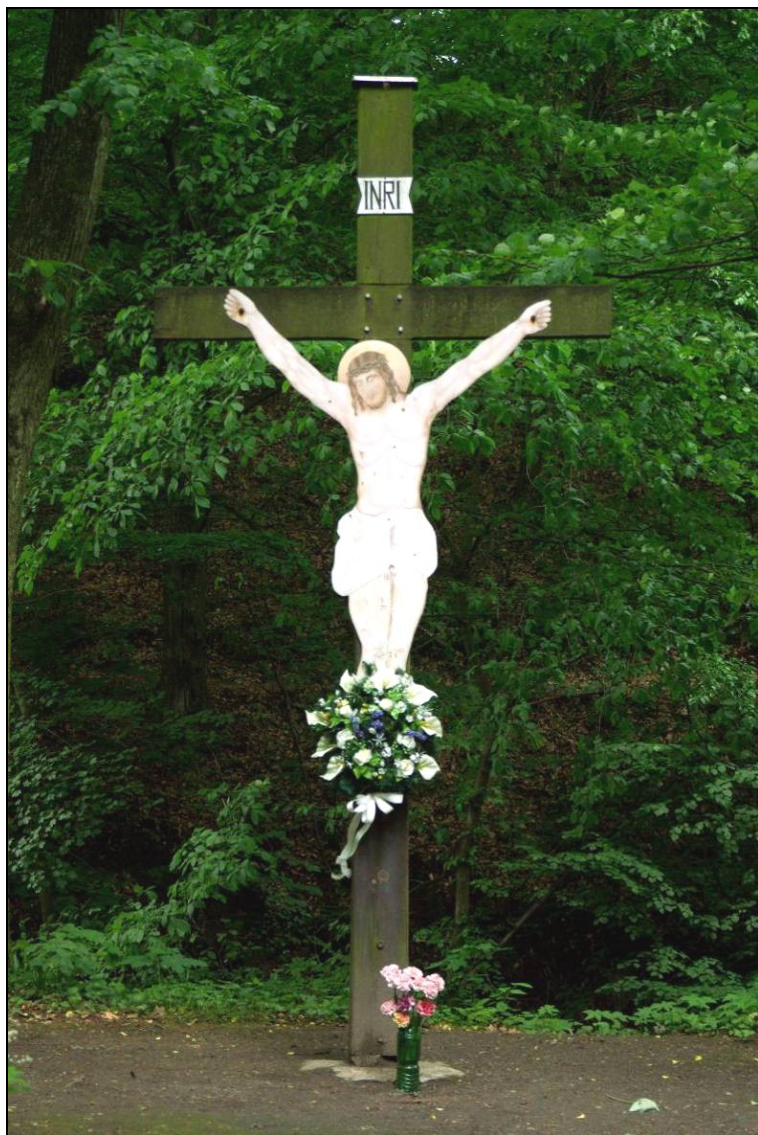

Evidenčný list pamätihodnosti mesta Bratislavy

BA - II. - B.10

Mesto: Bratislava
Mestská časť: Bratislava-**Nové Mesto**
Adresa: Cesta mládeže
Adresa popisom: pri ceste
Typ pamätihodnosti: kategória 1A – hmotné nehnuteľné
Názov pamätihodnosti: **drevený kríž**
Č. v zozname MČ: **NoM-1A-19**

Popis:

Pri ceste, v areáli Železnej studienky, je osadený drevený kríž s plechovým korpusom Krista. Korpus je vymalovaný. Ide o typický prístenný kríž s jednoduchým výtvarným výrazom, ale silným pôsobením.