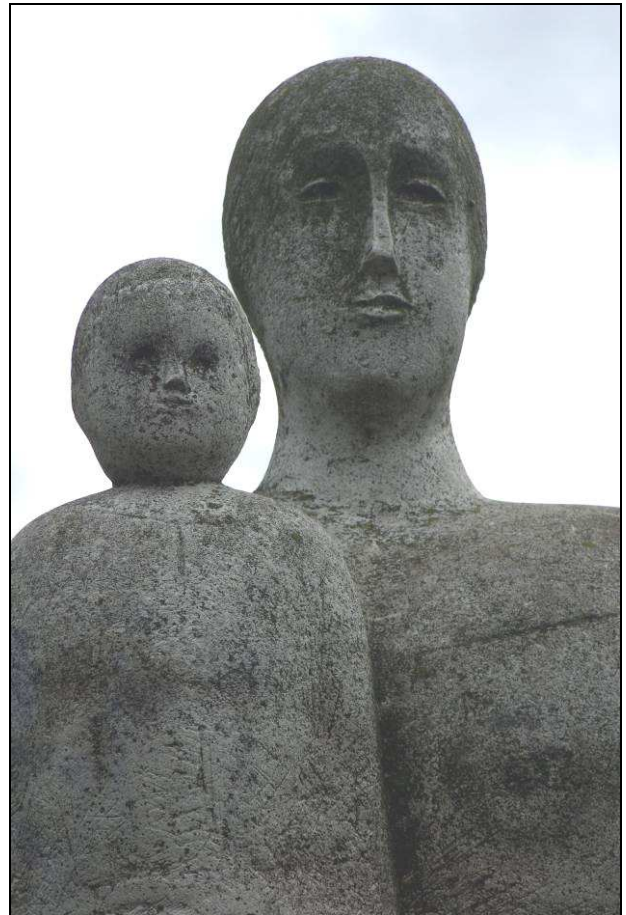

Popis:

Na začiatku Švantnerovej ulice, v zelenom priestore sídliska je umiestnená socha „Matka s dieťaťom“. Socha je kameňa, umiestnená na nízkom hranolovom podstavci. Ide o modernú plastiku spracovanú v jednoduchej umeleckej skratke s dôrazom na umelecký výraz. Ide o moderné spracovanie večnej témy – materinskej lásky. Autora sa nám na plastike nepodarilo zistiť.

Literatúra a pramene:

Spracoval: PhDr. Jana Hamšíková, MÚOP

Autor fotodokumentácie: PhDr. Jana Hamšíková

Dátum: október 2008

Detaily súsošia